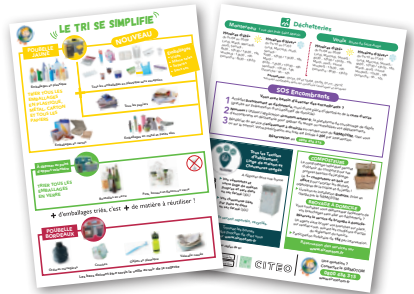

Retrouvez les nouvelles règles de tri sur le MÉMOTRI

Une question sur le tri ?

Téléchargez l'application "Guide du tri"

Guide
du tri

Disponible sur
Google Play

Disponible sur
l'App Store

SIRMOTOM

22 rue de la Grande Haie
77130 Montereau-Fault-Yonne

0800 456 315

www.sirmotom.fr

Sirmotom Montereau